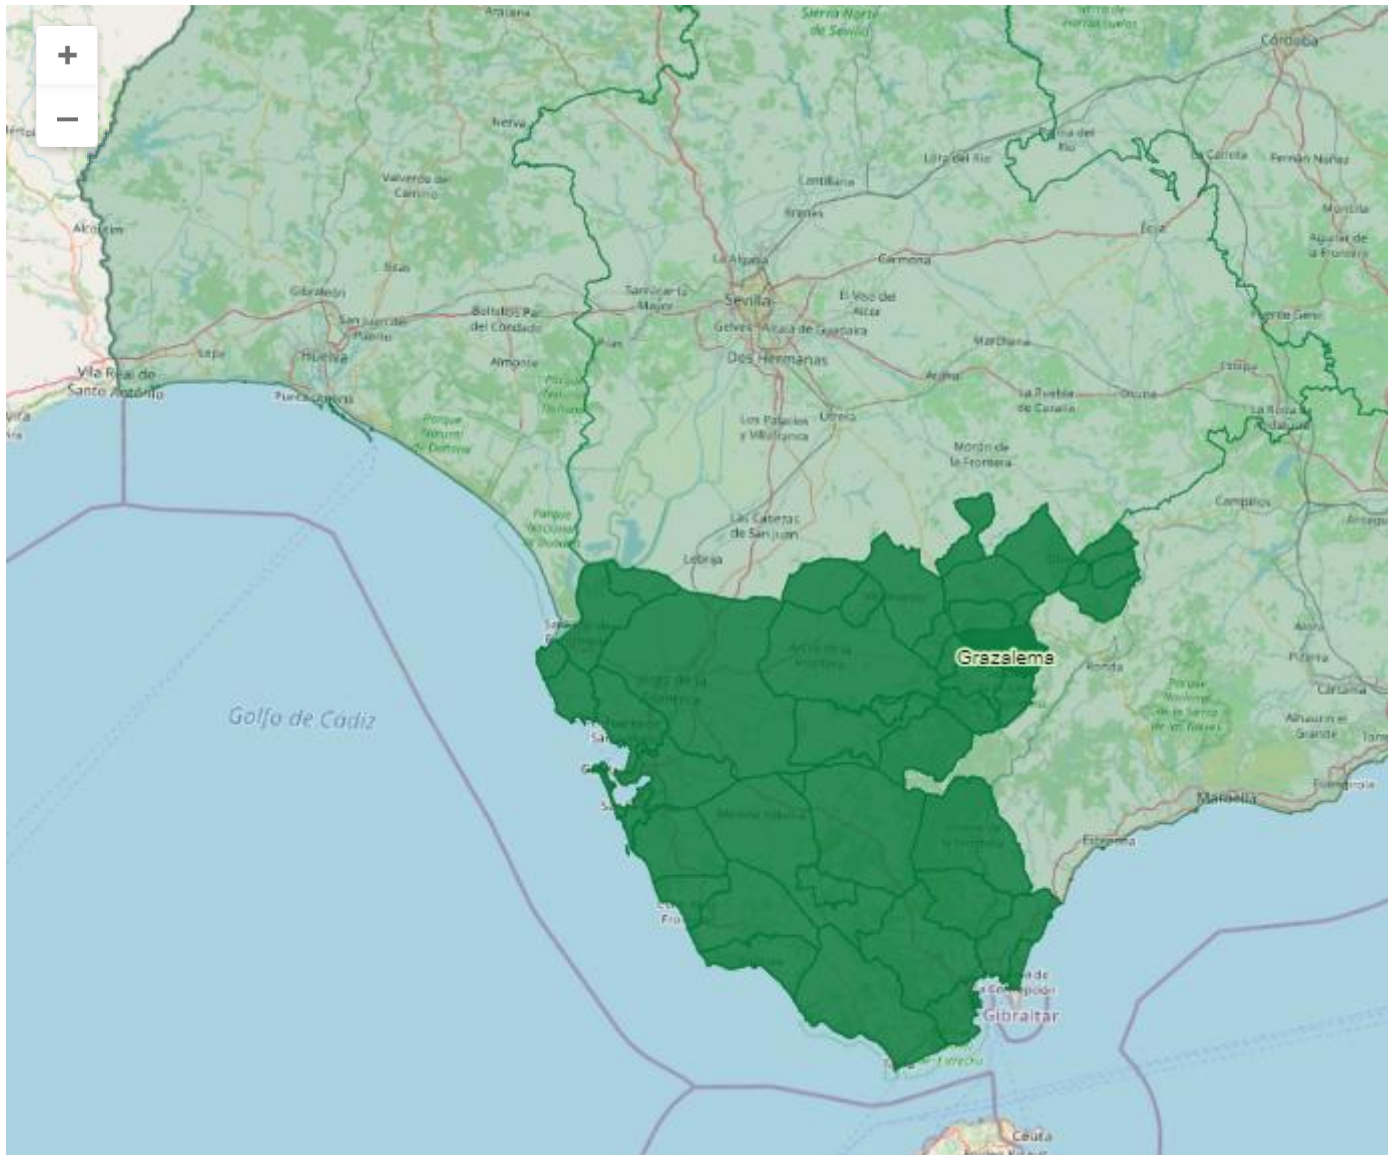

## Resultados - Elecciones Parlamento Andalucía

Formación política	Votos	% Votos
PSOE-A - PARTIDO SOCIALISTA OBRERO ESPAÑOL DE ANDALUCÍA	385	34,56
PP - PARTIDO POPULAR	287	25,76
Cs - CIUDADANOS-PARTIDO DE LA CIUDADANÍA	138	12,39
ADELANTE ANDALUCÍA - ADELANTE ANDALUCÍA - PODEMOS - IZQUIERDA UNIDA - PRIMAVERA ANDALUZA - IZQUIERDA ANDALUCISTA	137	12,30
VOX - VOX	112	10,05
PACMA - PARTIDO ANIMALISTA CONTRA EL MALTRATO ANIMAL	13	1,17
AxSí - ANDALUCÍA POR SÍ	12	1,08
RECORTES CERO - M+J - GV - RECORTES CERO - POR UN MUNDO MÁS JUSTO - GRUPO VERDE	5	0,45
NA - NACIÓN ANDALUZA	4	0,36
EQUO-INICIATIVA - EQUO VERDES-INICIATIVA ANDALUCÍA	3	0,27
UPYD - UNIÓN PROGRESO Y DEMOCRACIA	3	0,27
PCPA - PARTIDO COMUNISTA DEL PUEBLO ANDALUZ	2	0,18
FE de las JONS - FALANGE ESPAÑOLA DE LAS J.O.N.S.	2	0,18
ALTER - ALTERNATIVA REPUBLICANA	1	0,09
EB - ESCAÑOS EN BLANCO	1	0,09

### Ámbito geográfico

Andalucía

Cádiz

 Residentes ausentes

GRAZALEMA

-- Seleccione un distrito --

-- Seleccione una sección --

-- Seleccione una mesa --