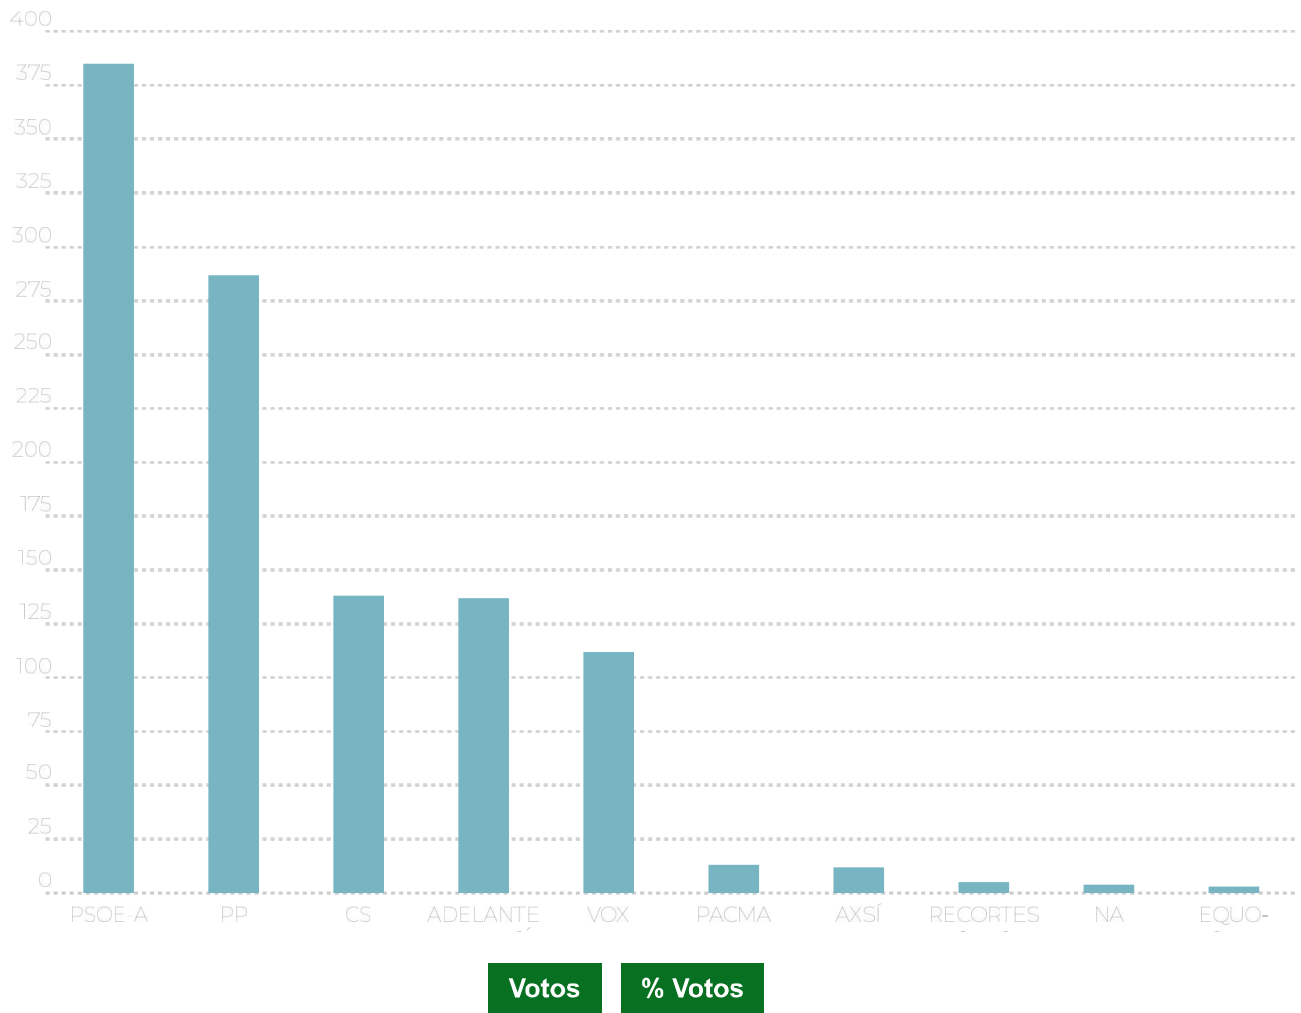

Formación política	Votos	% Votos
CS - CIUDADANOS-PARTIDO DE LA CIUDADANÍA	138	12,39
A DELANTE ANDALUCÍA - A DELANTE ANDALUCÍA - PODEMOS - IZQUIERDA UNIDA - PRIMAVERA ANDALUZA - IZQUIERDA ANDALUCISTA	137	12,30
VOX - VOX	112	10,05
PACMA - PARTIDO ANIMALISTA CONTRA EL MALTRATO ANIMAL	13	1,17
AXSÍ - ANDALUCÍA POR SÍ	12	1,08
RECORTES CERO - M+J - GV - RECORTES CERO - POR UN MUNDO MÁS JUSTO - GRUPO VERDE	5	0,45
NA - NACIÓN ANDALUZA	4	0,36
EQUO-INICIATIVA - EQUO VERDES-INICIATIVA ANDALUCÍA	3	0,27
UPYD - UNIÓN PROGRESO Y DEMOCRACIA	3	0,27
PCPA - PARTIDO COMUNISTA DEL PUEBLO ANDALUZ	2	0,18
FE DE LAS JONS - FALANGE ESPAÑOLA DE LAS J.O.N.S.	2	0,18
ALTER - ALTERNATIVA REPUBLICANA	-	0,00
EB - ESCAÑOS EN BLANCO	-	0,00

Estadísticas

Protección de datos | Aviso legal