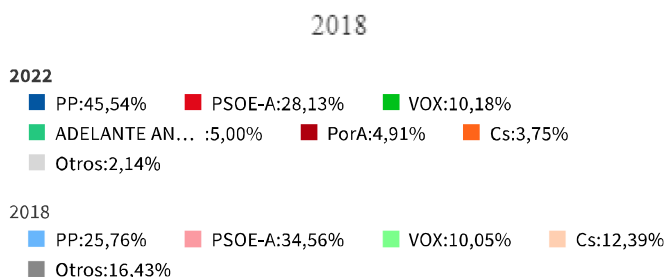

Grazalema

Escrutado: 100%

	2022		2018	
Total votantes	1.169	67,11%	1.184	67,62%
Abstención	573	32,89%	567	32,38%
Votos nulos	49	4,19%	70	5,91%
Votos en blanco	4	0,36%	9	0,81%

2022			2018			
Candidaturas	Votos	Dip.	Dip.	Votos	Candidaturas	
PP	510	45,54%		287	25,76%	PP
PSOE-A	315	28,13%		385	34,56%	PSOE-A
VOX	114	10,18%		112	10,05%	VOX
ADELANTE ANDALUCÍA-ANDALUCISTAS	56	5,00%		-	-	
PorA	55	4,91%		-	-	
Cs	42	3,75%		138	12,39%	Cs
PACMA	5	0,45%		13	1,17%	PACMA
N.A.	5	0,45%		4	0,36%	NA
AL	4	0,36%		-	-	
PCPA	3	0,27%		2	0,18%	PCPA
PCTE	2	0,18%		-	-	
RECORTES CERO	2	0,18%		-	-	
FE de las JONS	1	0,09%		2	0,18%	FE de las JONS
CRSxA	1	0,09%		-	-	
PARTIDO AUTÓNOMOS	1	0,09%		-	-	
ESCAÑOS EN BLANCO	0	0%		1	0,09%	EB
PUM+J	0	0%		-	-	
	-	-		137	12,30%	ADELANTE ANDALUCÍA
	-	-		12	1,08%	AxSí
	-	-		5	0,45%	RECORTES CERO - M+J - GV
	-	-		3	0,27%	EQUO-INICIATIVA
	-	-		3	0,27%	UPYD
	-	-		1	0,09%	ALTER