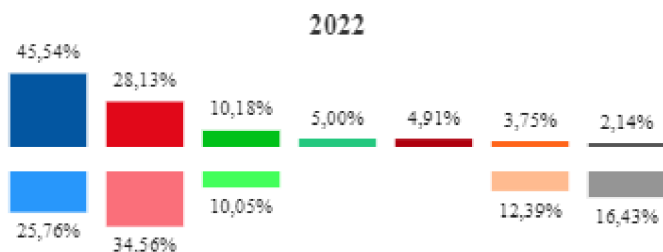

Grazalema

Escrutado: 100%

	2022		2018	
Total votantes	1.169	67,11%	1.184	67,62%
Abstención	573	32,89%	567	32,38%
Votos nulos	49	4,19%	70	5,91%
Votos en blanco	4	0,36%	9	0,81%

2022			2018			
Candidaturas	Votos	Dip.	Dip.	Votos	Candidaturas	
PP	510	45,54%		287	25,76%	PP
PSOE-A	315	28,13%		385	34,56%	PSOE-A
VOX	114	10,18%		112	10,05%	VOX
ADELANTE ANDALUCÍA-ANDALUCISTAS	56	5,00%		-	-	
PorA	55	4,91%		-	-	
Cs	42	3,75%		138	12,39%	Cs
PACMA	5	0,45%		13	1,17%	PACMA
N.A.	5	0,45%		4	0,36%	NA
AL	4	0,36%		-	-	
PCPA	3	0,27%		2	0,18%	PCPA
PCTE	2	0,18%		-	-	
RECORTES CERO	2	0,18%		-	-	
FE de las JONS	1	0,09%		2	0,18%	FE de las JONS
CRSxA	1	0,09%		-	-	
PARTIDO AUTÓNOMOS	1	0,09%		-	-	
ESCAÑOS EN BLANCO	0	0%		1	0,09%	EB
PUM+J	0	0%		-	-	
	-	-		137	12,30%	ADELANTE ANDALUCÍA
	-	-		12	1,08%	AxSí
	-	-		5	0,45%	RECORTES CERO - M+J - GV
	-	-		3	0,27%	EQUO-INICIATIVA
	-	-		3	0,27%	UPYD
	-	-		1	0,09%	ALTER